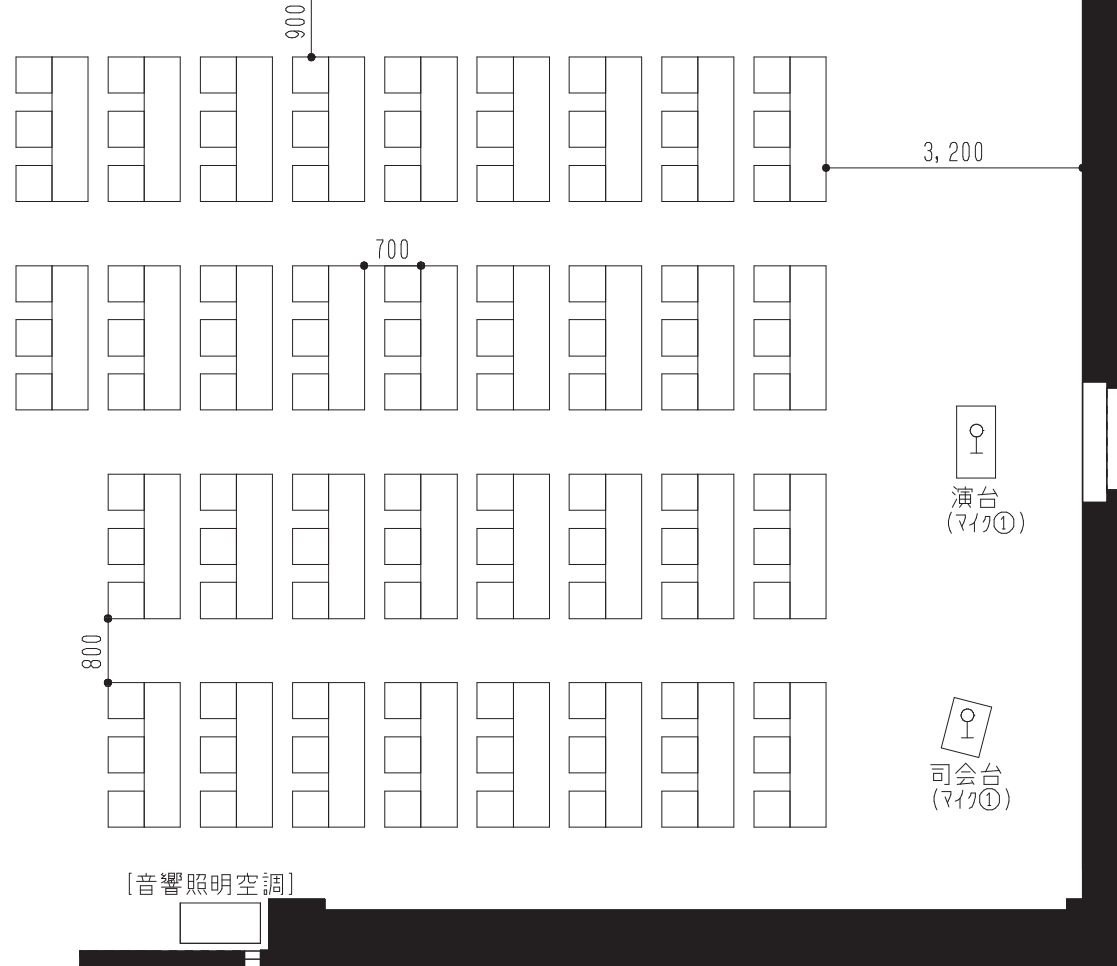

1号ホール

スライディングウォール(非完全防音)

※共用部(廊下)に受付は出せません

2号ホール

[ スクール 102名 ( 3人掛 ) ]