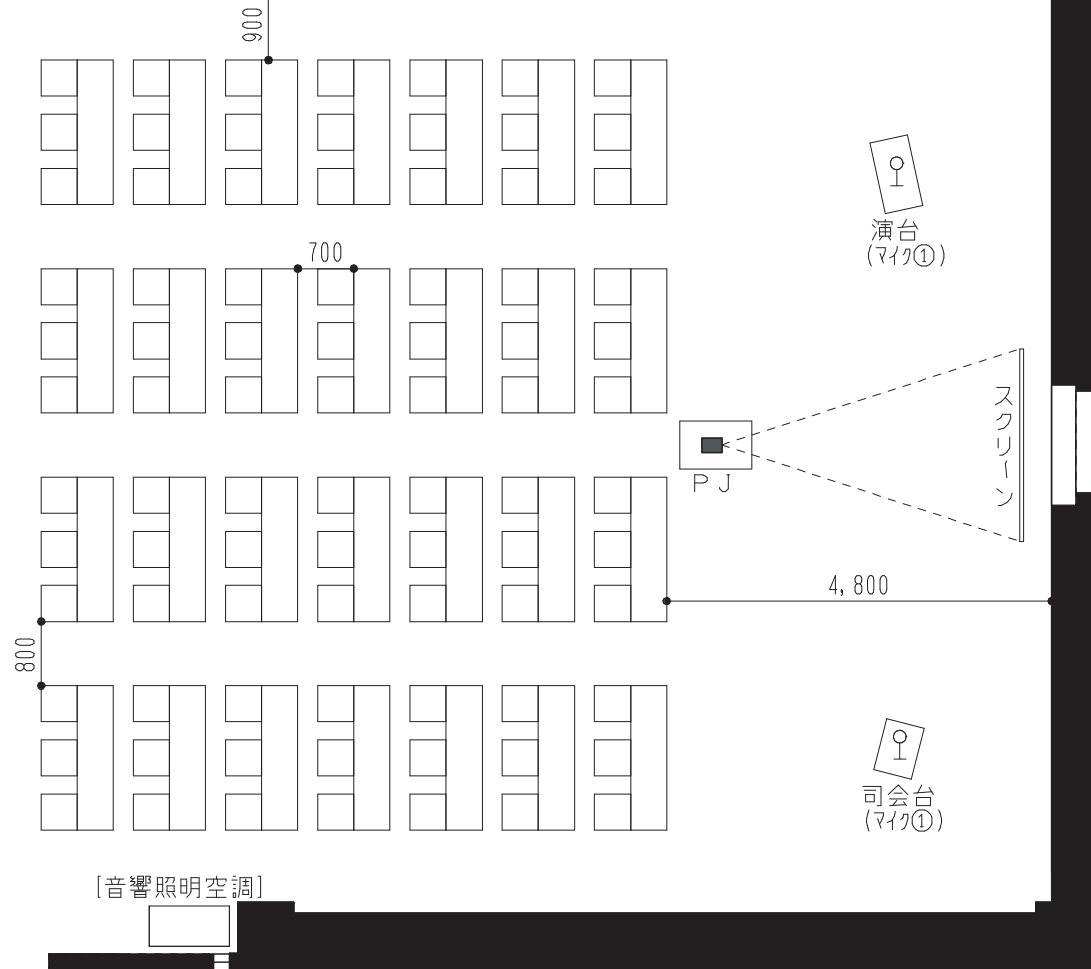

1号ホール

スライディングウォール(非完全防音)

※共用部(廊下)に受付は出せません