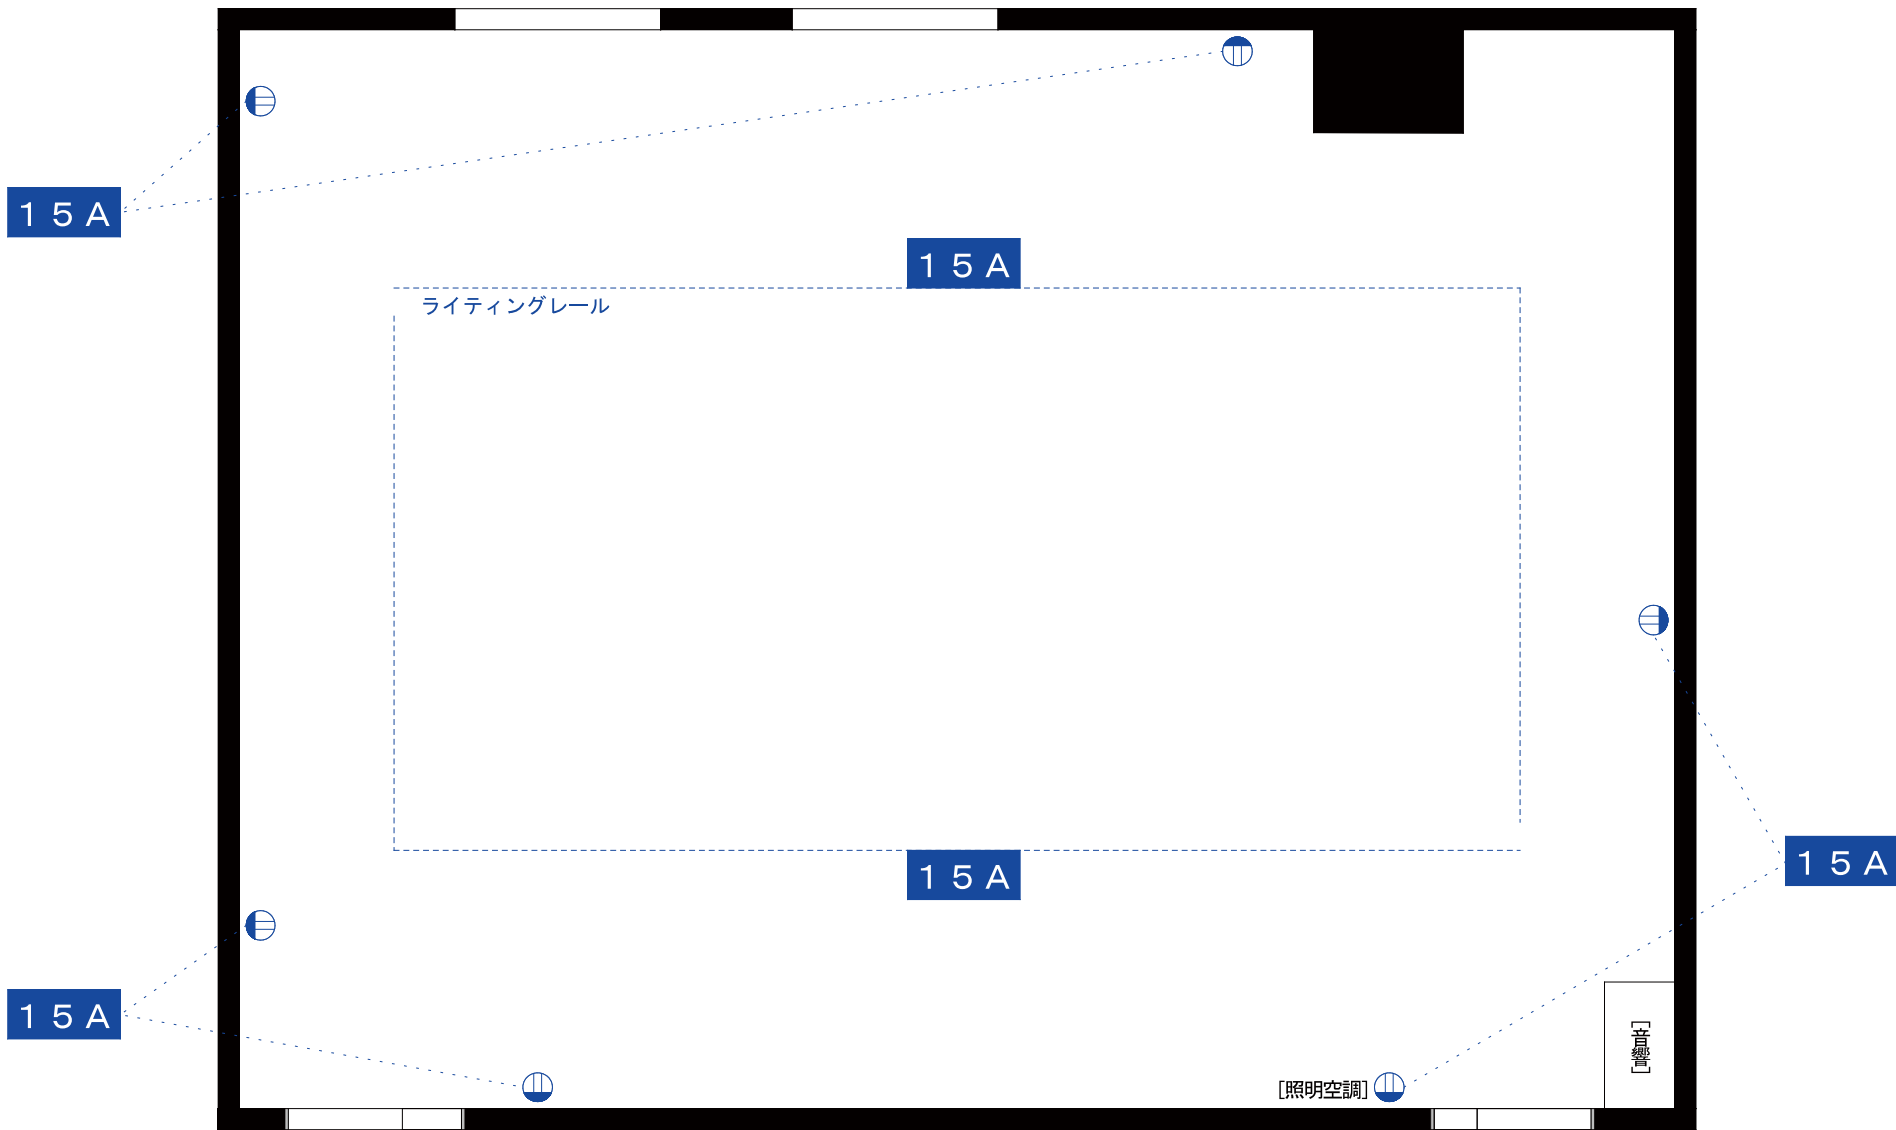

■ Dホール 〈白図〉

■ Dホール 〈電気回路図〉

■ Dホール 〈最大収容人数 | 60名 | スクール3人掛〉

■ Dホール 〈最大収容人数 | 102席 | シアター〉