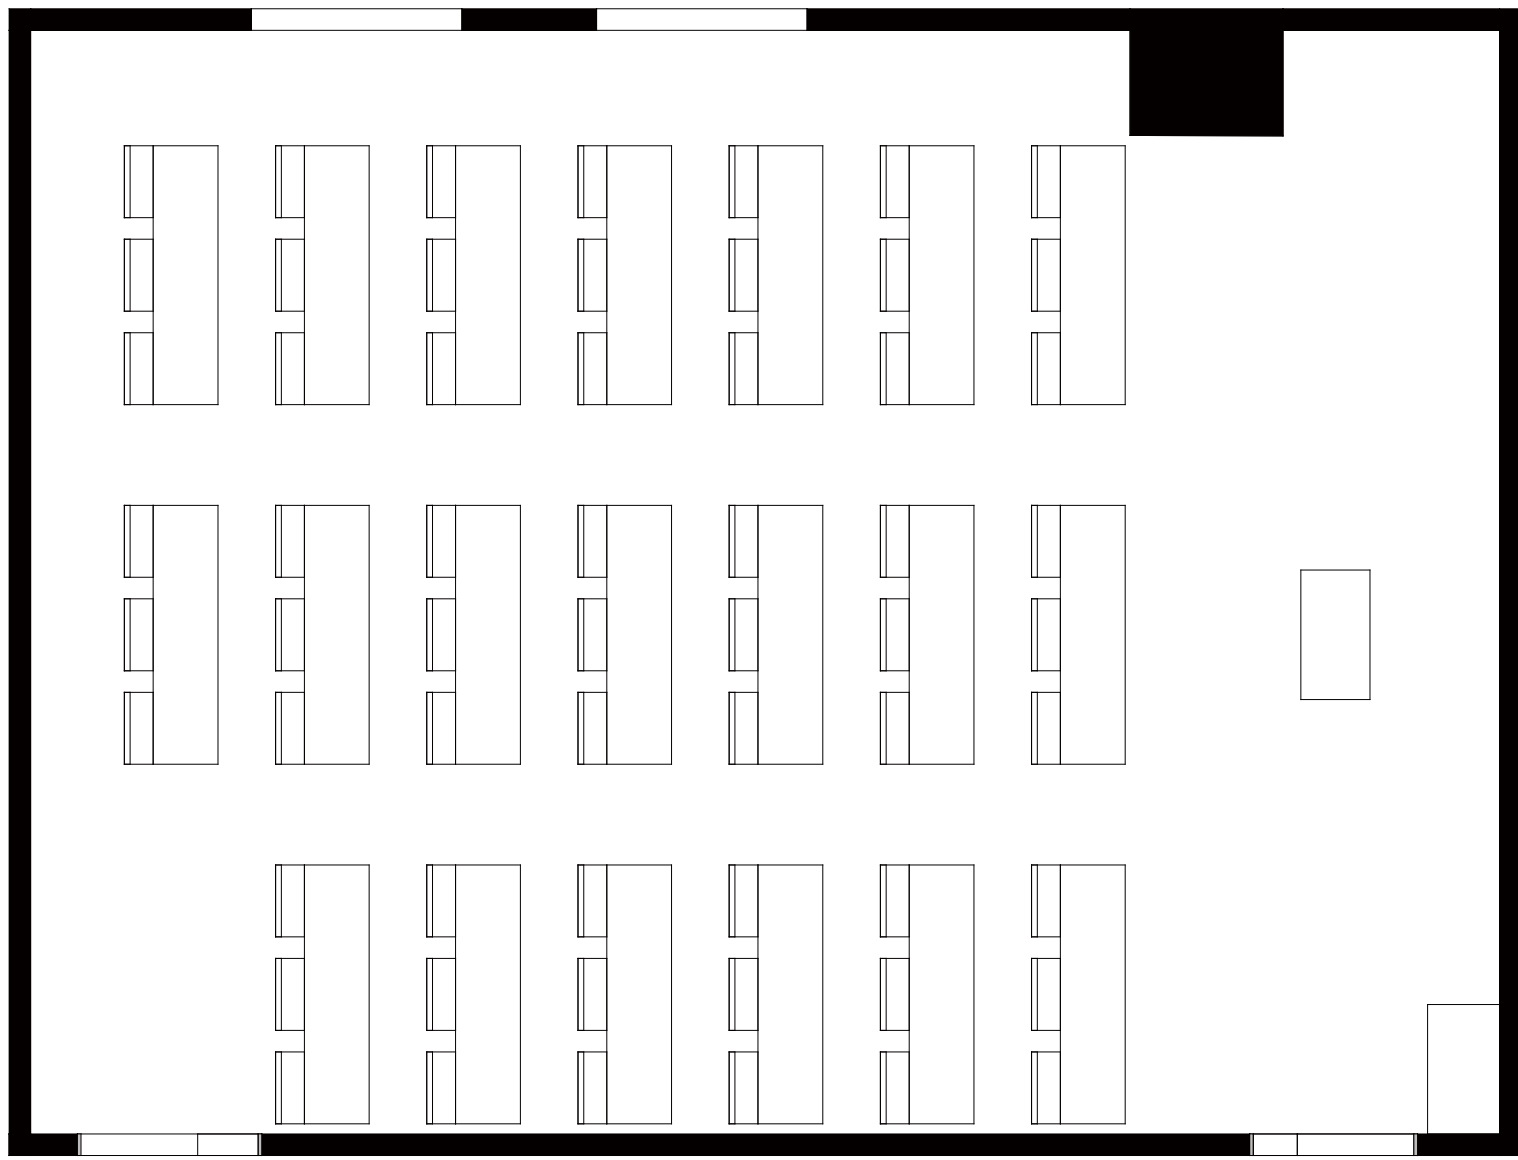

■ Dホール 〈白図〉

■ Dホール 〈電気回路図〉

■ Dホール 〈最大収容人数 | 60名 | スクール3人掛〉

■ Dホール 〈最大収容人数 | 102席 | シアター〉