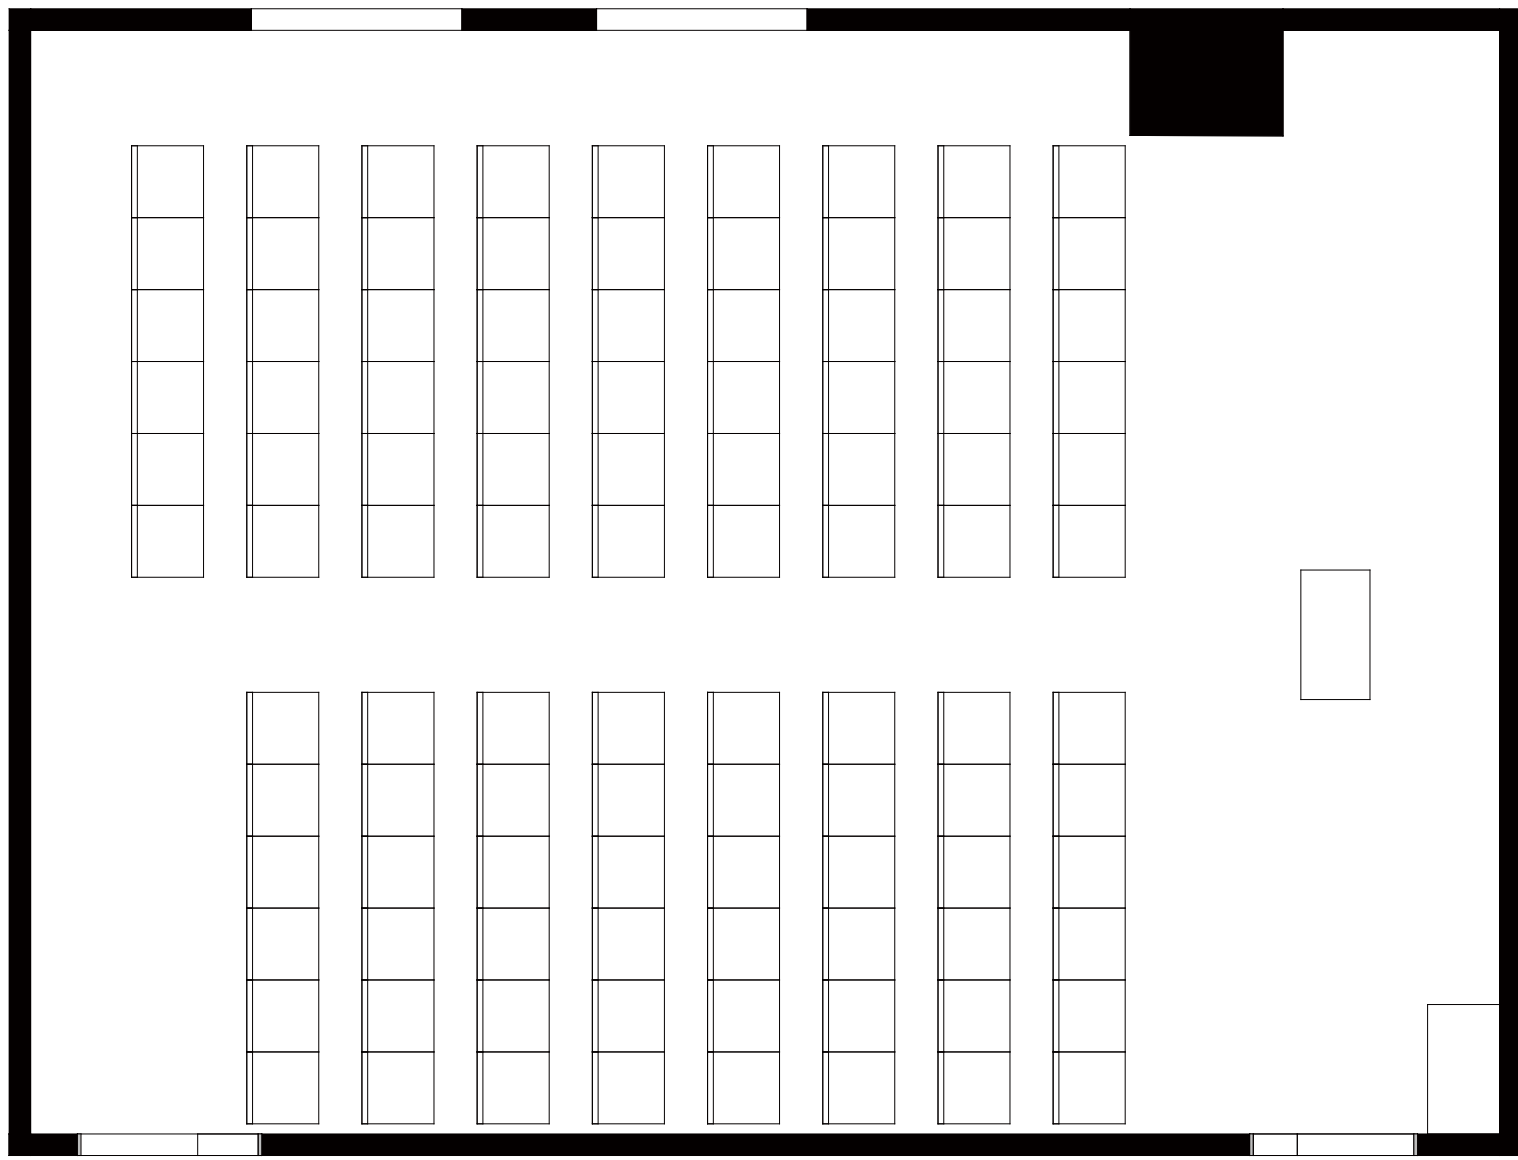

■ Dホール 〈白図〉

■ Dホール 〈電気回路図〉

■ Dホール 〈最大収容人数 | 60名 | スクール3人掛〉

■ Dホール 〈最大収容人数 | 102席 | シアター〉