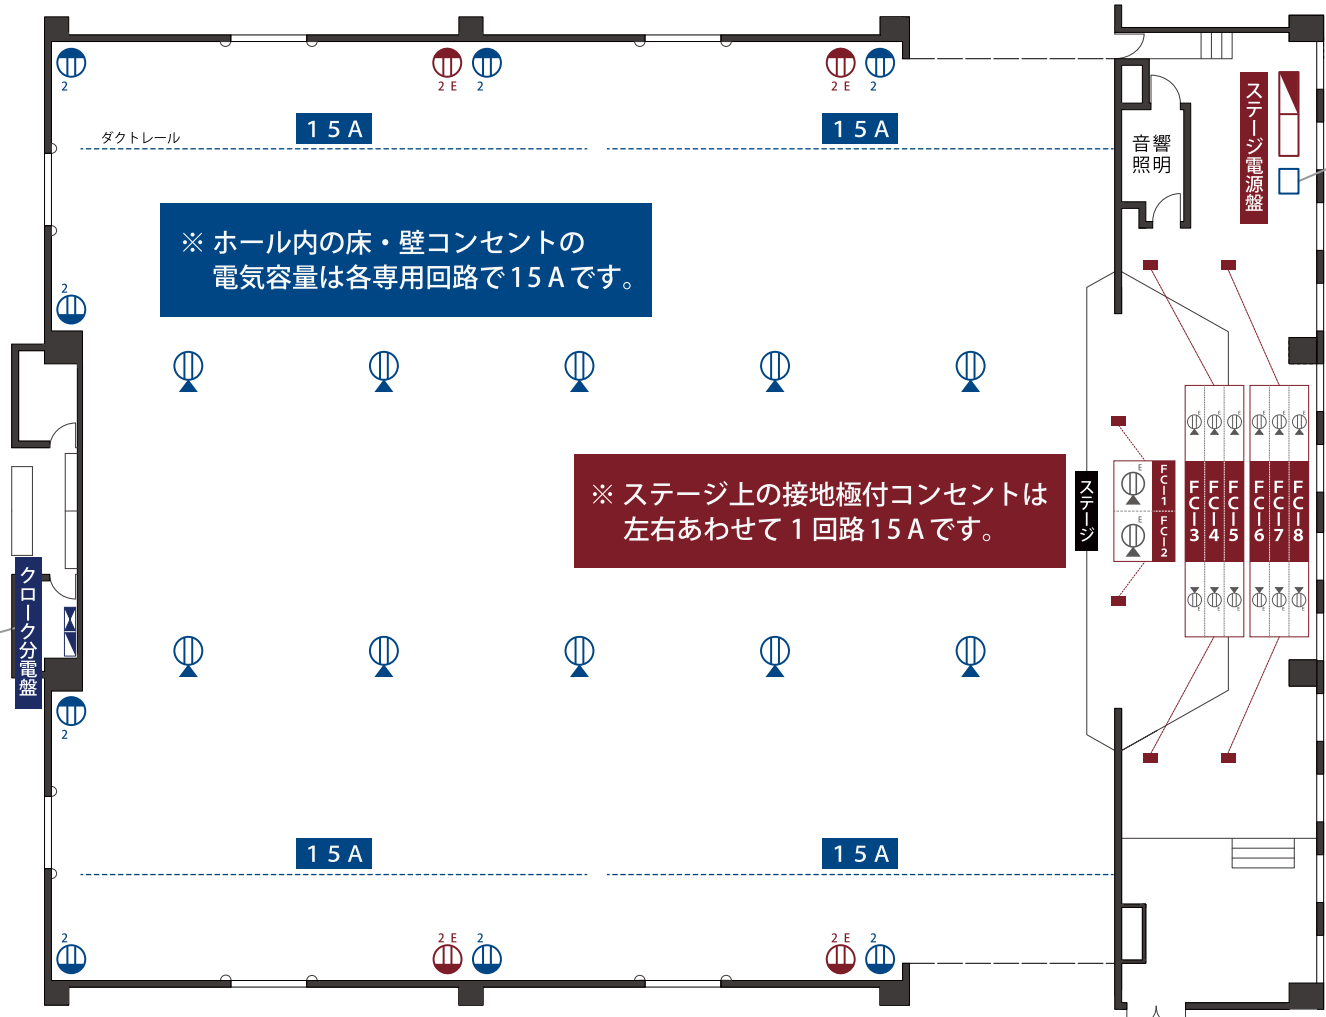

	壁コンセント
	床コンセント
	接地極付壁コンセント
	接地極付床コンセント

※ ホール内の床・壁コンセントの電気容量は各専用回路で15Aです。

※ ステージ上の接地極付コンセントは左右あわせて1回路15Aです。

■ クロック側仮設

3相3線 200V
40 KVA
单相3線 100V
15 KVA×2

※ こちらの仮設電源はホール内床・壁コンセントと共有となっておりますのでご注意ください。

■ ステージ側仮設